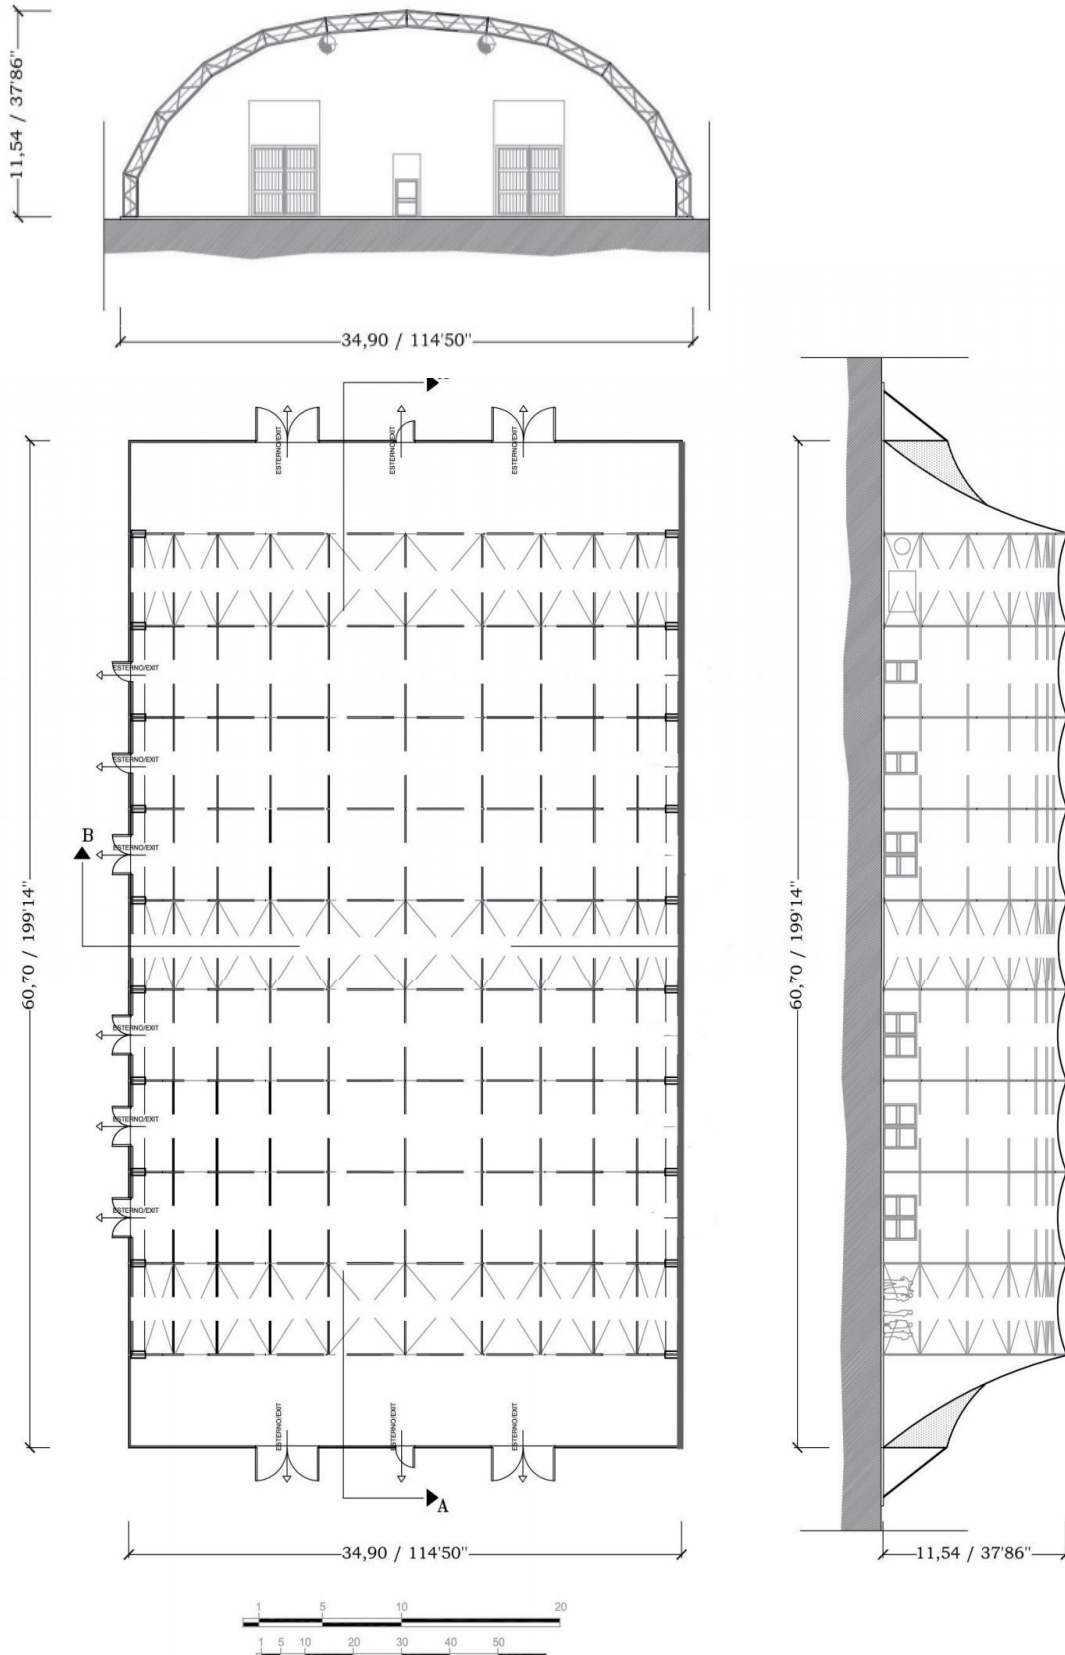

Dettagli

Dimensioni / Dimensions

Lunghezza / Length	60,7 m	199,1 ft
Larghezza / Width	34,9 m	114,5 ft
Altezza / Height	11,5 m	37,7 ft
Altezza Capriata / Working Height	11,5 m	37,7 ft
Superficie / Area	2.118 m ²	22.798 ft ²

A/C

Riscaldamento / Heating	Si	Yes
Attacco Acqua / Water	Si (esterno)	Yes (outside)
Aria Condizionata / A/C	Si	Yes

Planimetria

tribuna da 400 posti

blocchi centrali 20*6*3

palco 12x24 - 288 mq

PIANTA