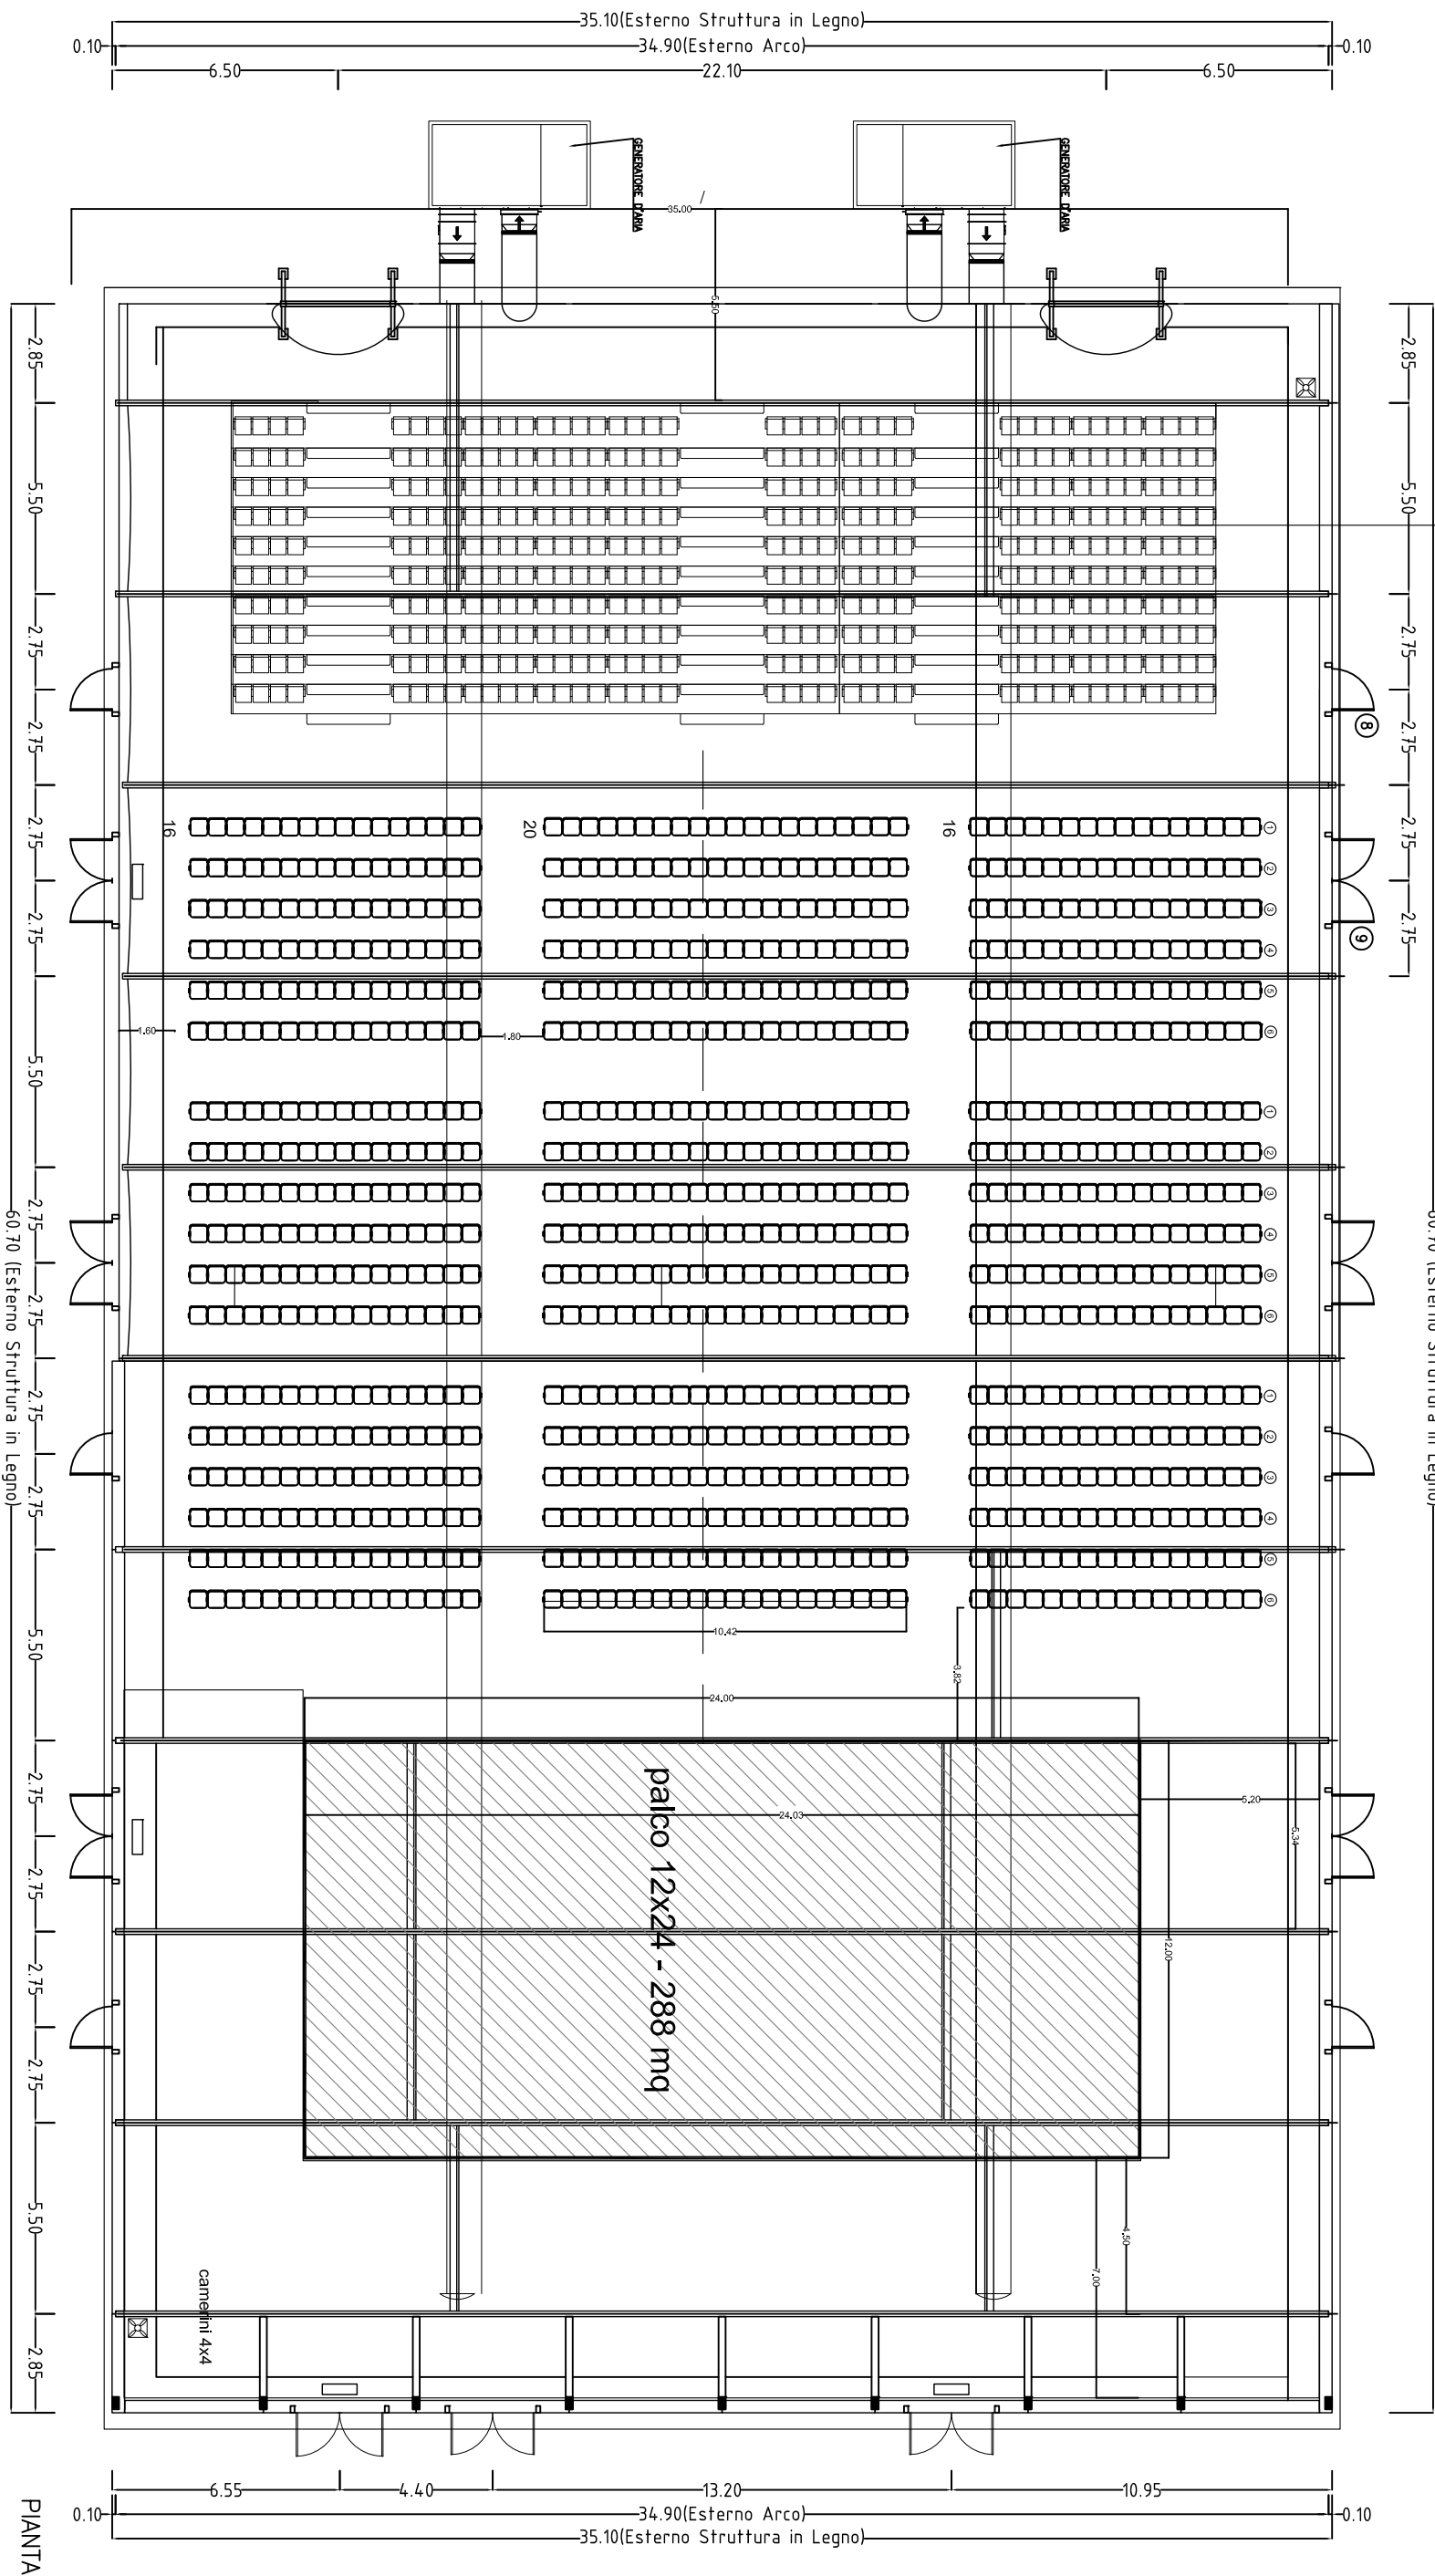

Dettagli

Dimensioni / Dimensions

Lunghezza / Length	60,7 m	199,1 ft
Larghezza / Width	34,9 m	114,5 ft
Altezza / Height	11,5 m	37,7 ft
Altezza Capriata / Working Height	11,5 m	37,7 ft
Superficie / Area	2.118 m ²	22.798 ft ²

A/C

Riscaldamento / Heating	Si	Yes
Attacco Acqua / Water	Si (esterno)	Yes (outside)
Aria Condizionata / A/C	Si	Yes

Planimetria

tribuna da 400 posti

blocchi centrali 20*6*3

palco 12x24 - 288 mq

PIANTA