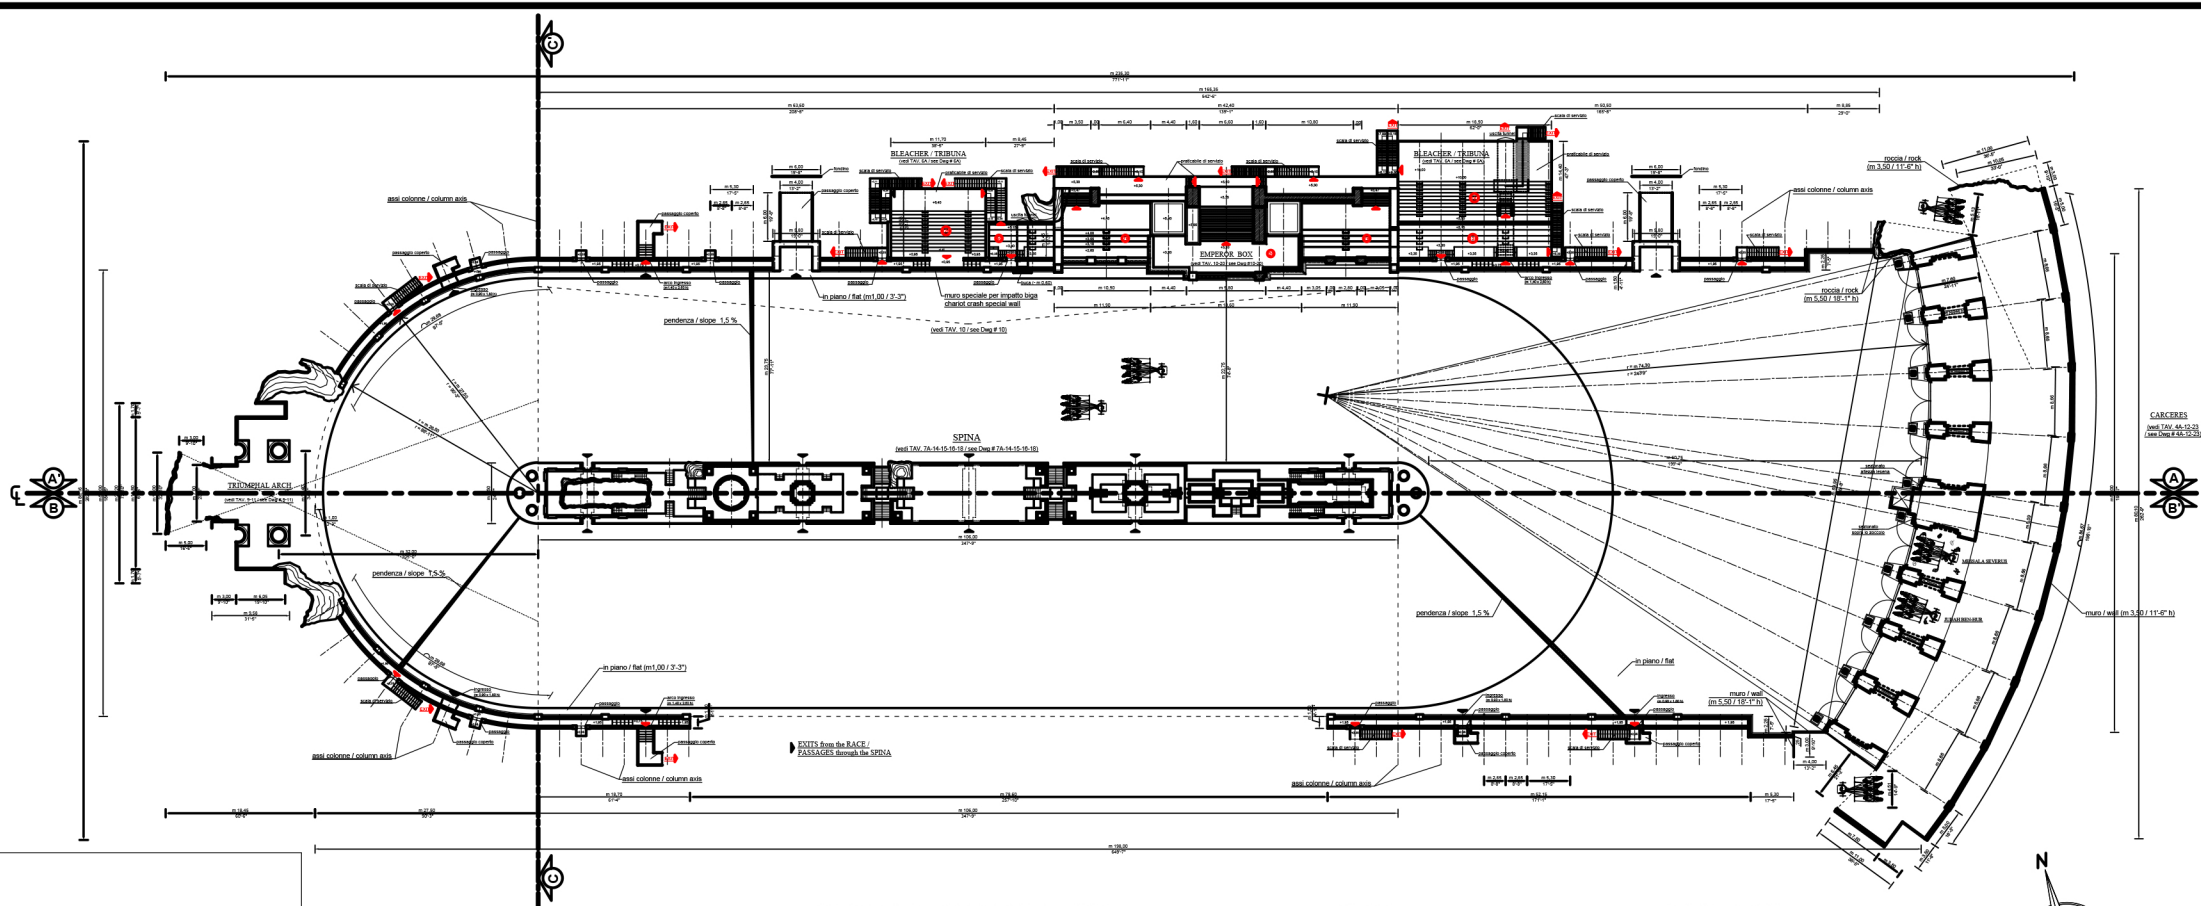

CIRCO MASSENZIO

"BEN-HUR" - CIRCUS TIBERIUS -

- PLAN -

- SCALE 1:200 -

15 / 10 / 2014
CINQUETTI WORLD
1:200

Giulia Chiara Cinquetti
"CIRCUS TIBERIUS"
GENERAL PLAN / PIANTE GENERALE
0-C

REV. 18 / 10 / 2014
REV. 17 / 10 / 2014
REV. 02 / 11 / 2014

REV. 10 / 11 / 2014
REV. 02 / 11 / 2014